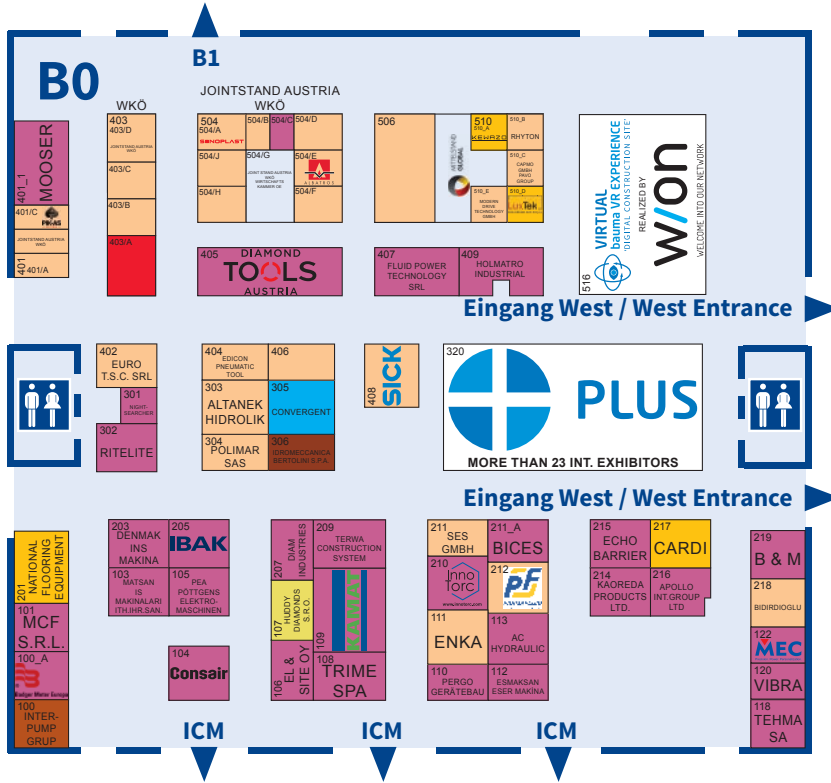

Entdecken Sie alle Potenziale Ihres Segments: B0

Discover all potentials of your segments: B0

Neue Aussteller. Neue Produkte.
New Exhibitors. New Products.

- Baugeräte und Werkzeuge
  Construction equipment and tools
- bauma Digital / Sensorik und Diagnose
  bauma Digital / Sensor technology and Diagnosis
- Antriebsstrang und Hydraulik (A3); Motoren und Hydraulik (A4)
  Powertrain and hydraulics (A3); Motors and hydraulics (A4)
- Baumaschinen und Anbaugeräte
  Construction machinery and attachments
- Schalungen und Gerüste
  Formworks and scaffolds
- Mining mit / with **MINING INSIDE**
  bauma Forum
- Herstellung zement-, kalk- und gipsgebundener Bauelemente;
  Betonaufbereitung
  Production of cement, lime and gypsum compounds; concrete production
- Bau- und Nutzfahrzeuge
  Trucks and construction vehicles
- Tunnelbau
  Tunnel construction
- Aufbereitungstechnik und Rohstoffhandling
  Mineral processing and handling of raw materials

Hall B0

bauma